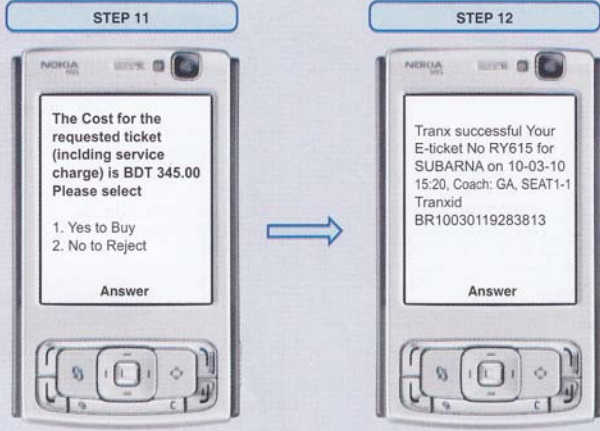

গ্রামীণফোন এসএমএস টিকেট কাউন্টার ঠিকানা

ক্রমিক নং	ঠিকানা
০১	গ্রামীণফোন সেন্টার, বাড়ী নং ১০১২/এ, সিডিএ এভিনিউ ইস্ট নাছিরাবাদ, চট্টগ্রাম।
০২	গ্রামীণফোন সেন্টার, ৫৯ আখ্য়াবাদ বাণিজ্যিক এলাকা, চট্টগ্রাম।
০৩	গ্রামীণফোন সেন্টার, রবিউল প্লাজা, প্লট নং সি-১/খ, সেকশন-১, মিরপুর, ঢাকা।
০৪	গ্রামীণফোন সেন্টার, সিটি সেন্টার বিল্ডিং (২য় তলা), ১০৩ মতিঝিল বাণিজ্যিক এলাকা, ঢাকা।
০৫	গ্রামীণফোন সেন্টার, বাড়ী নং সিইএস (এ) ১-এ, রোড নং-১১৩ গুলশান এভিনিউ, ঢাকা-১২১২।
০৬	গ্রামীণফোন সেন্টার, বসুন্ধরা, বারিধারা, ঢাকা-১২২৯।
০৭	গ্রামীণফোন সেন্টার, ৭১ কাজী নজরুল ইসলাম এভিনিউ, ঢাকা।
০৮	গ্রামীণফোন সেন্টার, বাড়ী নং ৩৮/২, রোড নং-১৬ (নতুন) ২৭ (পুরাতন) ধানমন্ডি, ঢাকা।
০৯	গ্রামীণফোন সেন্টার, দৈনিক বার্তা কমপ্লেক্স, আলুপট্টি মোড়, রাজশাহী।
১০	গ্রামীণফোন সেন্টার, চৌহাটা, সিলেট।

বাংলালিংক এসএমএস টিকেট কাউন্টার ঠিকানা

ক্রমিক নং	ঠিকানা
০১	বাংলালিংক সেন্টার, ১৫৩/এ, নর্থ গুলশান এভিনিউ, রেঞ্জ আর্কভিউ, ঢাকা।
০২	বাংলালিংক সেন্টার, ২১ হুমায়ুন কোর্ট, মতিঝিল বাণিজ্যিক এলাকা, ঢাকা।
০৩	বাংলালিংক সেন্টার, টাইগারহিল, গুলশান-১, ঢাকা।
০৪	বাংলালিংক সেন্টার, এমকে প্রাস ৩৮/১, খলিল ভবন (২য় তলা) মিরপুর-১, ঢাকা।