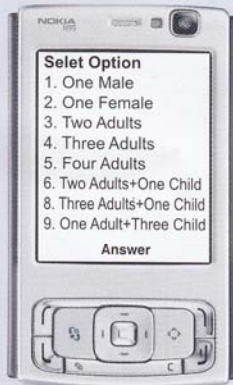

বাংলাদেশের দুইটি মোবাইল ফোন সেবাদানকারী প্রতিষ্ঠান বাংলালিংক এবং গ্রামীণফোন লিঃ মোবাইলে এসএমএস এর মাধ্যমে আন্তঃনগর ট্রেনের টিকেট ক্রয়/বুকিং সেবা চালু করেছে, যা ইতোমধ্যে প্রশংসিত হয়েছে ও জনপ্রিয়তা লাভ করেছে। এই সার্ভিসটি নিতে যে কোন ব্যক্তিকে তার মোবাইল ফোনে একটি রেজিস্ট্রেশন প্রক্রিয়া সম্পন্ন করতে হবে। রেজিস্ট্রেশনের জন্য নির্দিষ্ট মোবাইল ফোন থেকে মেসেজ অপশনে গিয়ে TKET লিখে 1200 নাম্বারে এসএমএস করতে হবে। রেজিস্ট্রেশন সম্পন্ন হয়ে গেলে প্রথমে সিস্টেম থেকে নির্দিষ্ট মোবাইলে একটি চার সংখ্যার পিন নাম্বার পাঠানো হবে। এরপর সংশ্লিষ্ট মোবাইল গ্রাহককে তার গ্রামীণফোন লিঃ বা বাংলালিংক কাস্টমার সেন্টার থেকে নিজস্ব মোবাইলে প্রয়োজনমত টাকা রিফিল করতে হবে। অতঃপর উক্ত মোবাইল থেকে নিম্নোক্ত ছক অনুসরণ করে এসএমএস আদান প্রদান এর মাধ্যমে গ্রাহকগণ ট্রেনের টিকেট ক্রয় প্রক্রিয়া সম্পন্ন করতে পারেন।

STEP 10