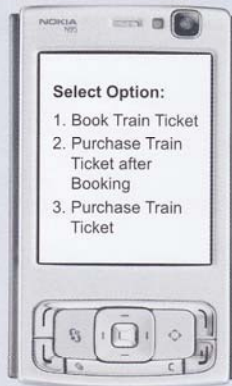

বাংলাদেশের দুইটি মোবাইল ফোন সেবাদানকারী প্রতিষ্ঠান বাংলালিংক এবং গ্রামীণফোন লিঃ মোবাইলে এসএমএস এর মাধ্যমে আন্তঃনগর ট্রেনের টিকেট ক্রয়/বুকিং সেবা চালু করেছে, যা ইতোমধ্যে প্রশংসিত হয়েছে ও জনপ্রিয়তা লাভ করেছে। এই সার্ভিসটি নিতে যে কোন ব্যক্তিকে তার মোবাইল ফোনে একটি রেজিস্ট্রেশন প্রক্রিয়া সম্পন্ন করতে হবে। রেজিস্ট্রেশনের জন্য নির্দিষ্ট মোবাইল ফোন থেকে মেসেজ অপশনে গিয়ে TKET লিখে 1200 নাম্বারে এসএমএস করতে হবে। রেজিস্ট্রেশন সম্পন্ন হয়ে গেলে প্রথমে সিস্টেম থেকে নির্দিষ্ট মোবাইলে একটি চার সংখ্যার পিন নাম্বার পাঠানো হবে। এরপর সংশ্লিষ্ট মোবাইল গ্রাহককে তার গ্রামীণফোন লিঃ বা বাংলালিংক কাস্টমার সেন্টার থেকে নিজস্ব মোবাইলে প্রয়োজনমত টাকা রিফিল করতে হবে। অতঃপর উক্ত মোবাইল থেকে নিম্নোক্ত ছক অনুসরণ করে এসএমএস আদান প্রদান এর মাধ্যমে গ্রাহকগণ ট্রেনের টিকেট ক্রয় প্রক্রিয়া সম্পন্ন করতে পারেন।

STEP 1

STEP 2

STEP 3

STEP 4

STEP 5

STEP 6

STEP 7

STEP 8